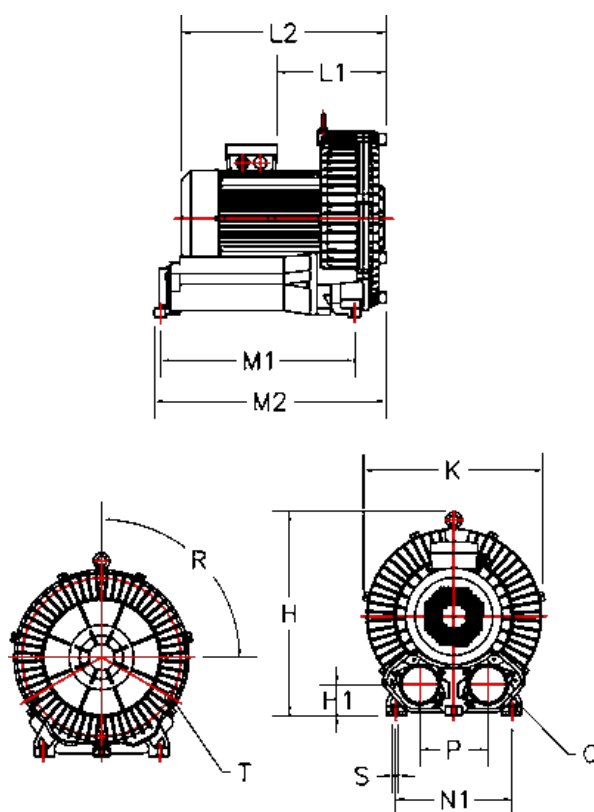

Varenummer: 2761063940011  
 Beskrivelse: KLEEblower KB639 4/4,6 kW  
 3x230/400V 50/60Hz Enkeltkammer

## Mål

H = 416.5	N1	= 290
H1 = 50	P	= 125
K = 383	Q	= 2-PF 2" (NPT 2")
L1 = 143.5	R (grader)	= 3x120
L2 = 370	S	= 4 x Ø15
M1 = 140	Støjniveau dB 50/60Hz	= 72/77
M2 = 362	T	= 3 - M8X1,25 - 20 dyb
N = 32		